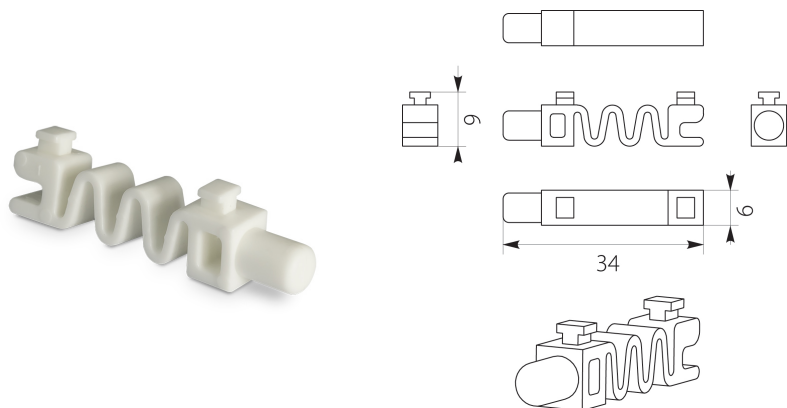

ZDR Zawias do drzwi DARP (część zamienna)

Informacje ogólne

ID produktu	9.8
GTIN/EAN	5901769010536
Nazwa producenta	ELEKTRO-PLAST OPATÓWEK
ID produktu wg producenta	9.8
Grupa rabatowa producenta	B

Linki MIME

Zdjęcie produktu	http://www.elektro-plast.pl/pub/Image/products/9.8.jpg
Rysunek wymiarowy	http://www.elektro-plast.pl/pub/Image/schematy/9.8.jpg