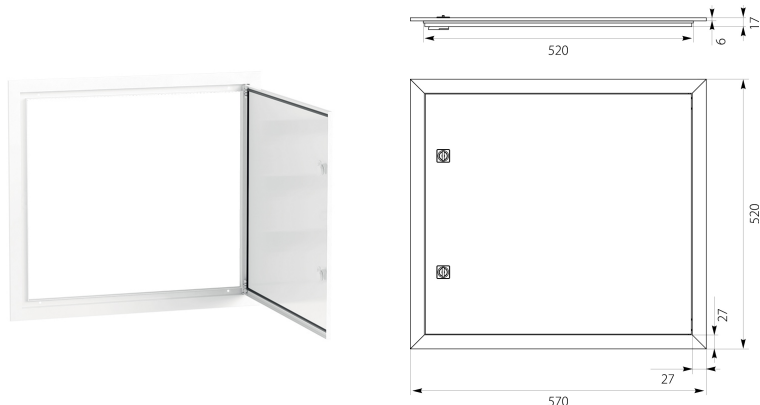

## Drzwi do DARP-72 "Quiteline" 3x24

### Informacje ogólne

ID produktu	9.3241
GTIN/EAN	5901769010277
Nazwa producenta	ELEKTRO-PLAST OPATÓWEK
ID produktu wg producenta	9.3241
Masa netto	2,5 kg
Grupa rabatowa producenta	B

### Opis ETIM

Klasa	Obudowa/rozdzielnica pusta (EC000261)
Grupa	Szafy elektryczne, rozdzielcze, serwerowe (EG000011)
Materiał	Aluminium
Kolor	Biały
Montaż wewnątrz	Tak