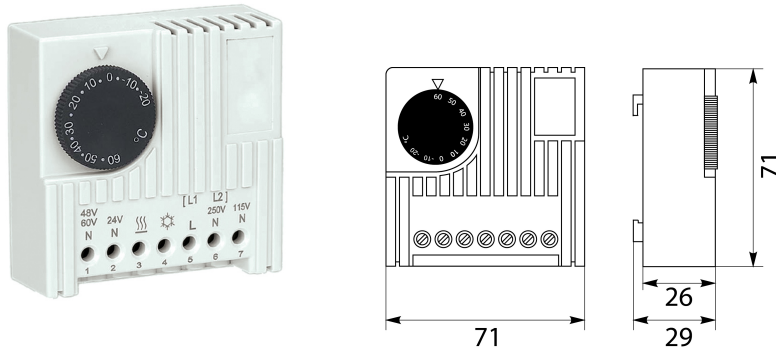

Regulator temperatury TM8

Informacje ogólne

ID produktu	86.800
GTIN	5901769017429
Nazwa producenta	ELEKTRO-PLAST OPATÓWEK
ID produktu wg producenta	86.800
Masa netto	0,09 kg
Informacja REACH	Nie zawiera substancji SVHC > 0,1% masy

Opis ETIM

Klasa	Sterownik klimatyzacji do szaf sterowniczych (EC004587)
Grupa	Szafy elektryczne, rozdzielcze, serwerowe (EG000011)
Prąd znamionowy In	16 A
Zakres regulacji temperatury	-20..60 °C
Sposób montażu	Montaż zaciskowy
Rodzaj funkcji przełączania	Styk rozwierny i styk zwierny
Z wyświetlaczem cyfrowym	Nie