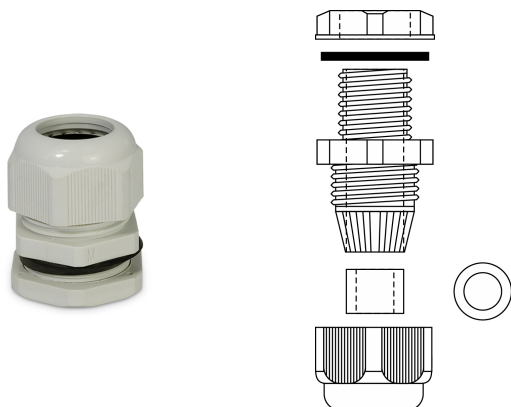

## Dławik M63

Dławnice M przeznaczone są do uszczelniania przejść przewodów przez obudowy urządzeń elektrycznych. Wykonane z poliamidu 6.6, materiału odpornego na działanie czynników atmosferycznych - bardzo wytrzymałego, samogasnącego. Nie zawierają dodatków silikonowych. Specjalna konstrukcja dławnicy zapobiega skręceniu się kabla wewnątrz i zapewnia dużą wytrzymałość na zerwanie. Łatwe w montażu. Pozwalają na osiągnięcie stopnia ochrony IP 68 (klasa szczelności 10 bar wg. EN60529). Szeroki asortyment wielkości umożliwia mocowanie kabli o średnicy od 3mm do 44mm. Temperatura pracy: -40 C do +85 C (krótkotrwała do +120 C). Kolor szary (RAL 7035).

### Informacje ogólne

ID produktu	34.563
Nazwa producenta	ELEKTRO-PLAST OPATÓWEK
ID produktu wg producenta	34.563
Opis typu produktu wg producenta	Dławik M63
Informacja REACH	Nie zawiera substancji SVHC > 0,1% masy

### Opis ETIM

Klasa	Dławnica kablowa (EC000441)
Grupa	Systemy prowadzenia kabli i przewodów (EG000009)
Rodzaj gwintu	Metryczny
Nominalny rozmiar gwintu metrycznego/PG	63
Nominalny rozmiar gwintu w calach NPT / gwintu gazowego	Inne
Długość gwintu	15 mm
Szerokość klucza	64 mm
Do przewodów o średnicy	35..48 mm
Materiał	Tworzywo sztuczne
Gatunek materiału	Poliamid (PA)
Zabezpieczenie powierzchni	Stan surowy
Bezhalogenowe	Tak
Wzmocniony włóknem szklanym	Nie

Stopień ochrony (IP)	IP68
Odporność na uderzenia	Tak
Kolor	Szary
Numer RAL	7035
Ochrona kabla przed zagięciem	Nie
Z przeciwnakrętką	Tak
Mocowanie zatrzaskowe w otworze	Nie
Model	Prosty
Wkładka uszczelniająca wieloprzewodowa	Nie
Dławnica do kabla płaskiego	Nie
Z odciążeniem naprężeń	Nie
Rodzaj uszczelnienia	Uszczelki
Dławnica kablowa podzielna	Tak
Wykonanie przeciwwybuchowe	Nie
Do stref zagrożonych wybuchem gazu	Brak
Do stref zagrożonych wybuchem pyłu	Brak
Do kabli zbrojonych	Nie
Wykonanie zgodne z Dyrektywą Kompatybilności Elektromagnetycznej EMC	Tak
Ekranowany	Nie