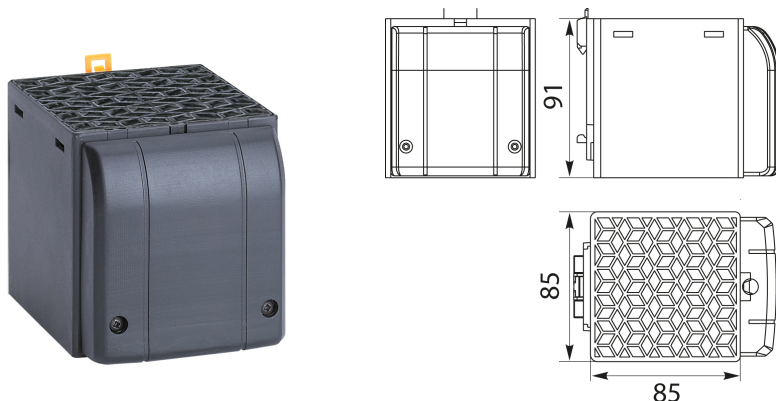

Kompaktowa grzałka z wentylatorem WEG93

Informacje ogólne

ID produktu	86.93
GTIN	5901769017719
Nazwa producenta	ELEKTRO-PLAST OPATÓWEK
ID produktu wg producenta	86.93
Długość netto	90 mm
Szerokość netto	85 mm
Wysokość netto	111 mm
Masa netto	0,5 kg
Informacja REACH	Nie zawiera substancji SVHC > 0,1% masy

Opis ETIM

Klasa	Ogrzewacz (szafa rozdzielcza) (EC000737)
Grupa	Szafy elektryczne, rozdzielcze, serwerowe (EG000011)
Moc znamionowa	250 W
Napięcie pracy dla AC 50 Hz	..230 V
Napięcie pracy dla AC 60 Hz	..230 V
Napięcie pracy dla DC	..0 V
Rodzaj napięcia	AC
Z dmuchawą	Tak
Z termostatem pokojowym	Nie
Moc grzewcza ciągła przy 10°C	250 W
Szerokość	90 mm
Wysokość	85 mm
Głębokość	111 mm

Stopień ochrony (IP)	IP20
Stopień ochrony (NEMA)	1

Informacje zamówieniowe

Jednostka zamówienia	Sztuka (jednostka)
Minimalna ilość	1
Interwał ilości zamówienia	1
Jednostka zawartości	Sztuka (jednostka)
Ilość jednostek zawartości	1